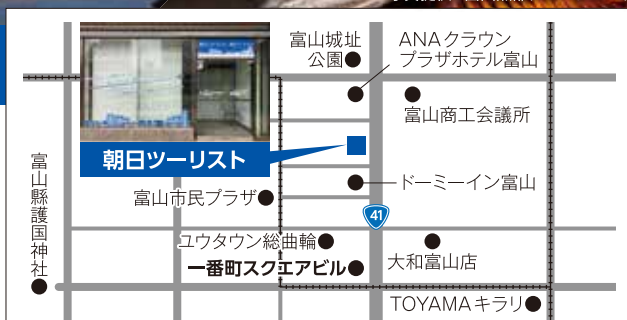

お問い合わせ

朝日印刷グループ 朝日ツーリスト

TEL 076-461-6030 / FAX 076-405-9111

[営業時間] 10:00~16:00 [定休日] 土・日・祝日(お盆・年末年始休み有り)

〒930-0084 富山県富山市大手町3番9号 朝日大手町ビル1階
メールでのお問い合わせ: asahi.tourist@asahi-pp.co.jp

富山県知事登録旅行業 第3-304号

「地元で愉しもう! とやま観光キャンペーン」ご予約受付中!
お気軽にご相談ください。

新型コロナウイルスの感染拡大により新たな旅のスタイルが始まっています。旅先やお宿の感染対策情報をご提供し、少しでも楽しい気持ちでご旅行にお出かけいただけるよう努めています。